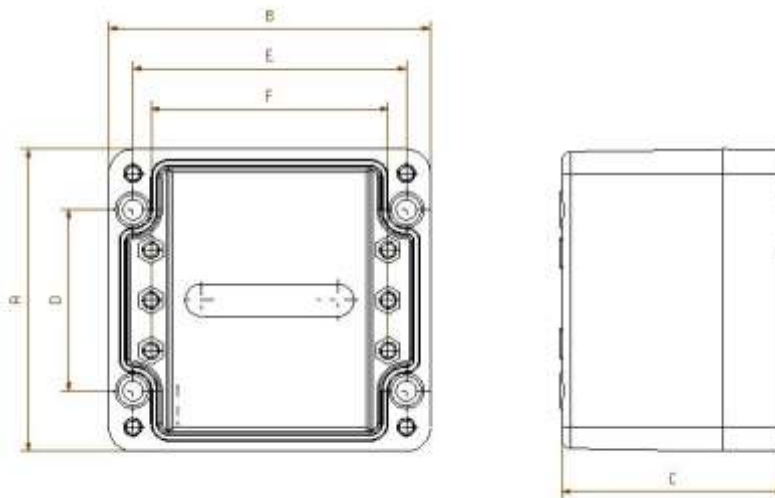

Klippon POK

Material: Polyester, ~RAL 7001
 Glasfaserverstärkt, glasfibre reinforce
 IP Schutzart / Rating: IP66 acc. DIN EN 60529
 Brennbarkeit / flammability: UL94 V0
 Temp. Range: -40°C - +100°C, CR-Dichtung / Gasket
 Schlagfestigkeit / IK: IK08, DIN EN 50102
 Oberflächenwiderstand / surface resistance: 10^{11} Ohm
 Drehmoment / Force: 2,5Nm / captive stainless steel screws
 Deckelschrauben / Lid Screws: 2,5Nm / captive stainless steel screws
 Betätigungswerkzeug / Tool: PZ 2 / Schlitzschraubendreher / Slotted Screwdriver
 Deckelschrauben / Lid Screws: PZ 2 / Schlitzschraubendreher / Slotted Screwdriver

Montagemaße / installation figures:

	A / B / C	D	E	F
KLIPPON POK 080806	75 / 80 / 55	45	68	59
KLIPPON POK 081106	75 / 110 / 56	45	98	89
KLIPPON POK 081606	75 / 160 / 56	45	148	139
KLIPPON POK 081906	75 / 190 / 55	45	178	169
KLIPPON POK 082306	75 / 230 / 56	45	218	209
KLIPPON POK 121209	120 / 122 / 90	82	106	95
KLIPPON POK 122209	120 / 220 / 90	82	204	193
KLIPPON POK 161609	160 / 160 / 90	110	140	132
KLIPPON POK 162609	160 / 260 / 90	110	240	232
KLIPPON POK 163609	160 / 360 / 90	110	340	332
KLIPPON POK 165609	160 / 560 / 90	110	540	532
KLIPPON POK 252512	250 / 255 / 120	200	235	228
KLIPPON POK 254012	250 / 400 / 120	200	380	373
KLIPPON POK 256012	250 / 600 / 120	200	580	573
KLIPPON POK 404012	405 / 400 / 120	355	380	373
KLIPPON POK 252516	250 / 255 / 160,5	200	235	228
KLIPPON POK 254016	250 / 400 / 160,5	200	380	373
Entformungschrägen beachten! Maße in mm Notice moulding tolerance! dimension in mm				